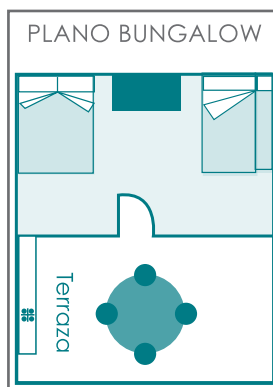

## CARACTERÍSTICAS E INVENTARIO CABANYA

- 1 CUBO FREGAR
- 1 ESCOBA
- 1 RECOGEDOR
- 1 FREGONA
- 5 PERCHAS
- 1 MESA+SILLAS TERRAZA
- 1 TOMA TV
- 1 NEVERA
- 1 COCINA GAS

x4 Sí

\*INCLÚIDO 1 COCHE EN PARKING

Parking exterior con acceso 24 h. Plazas situadas en interior del Camping o junto a bungalows con horario de acceso 8 a 24h.

Cama doble de 1,35x1.90 y litera cama de 1.05x1.90y 90.1.90