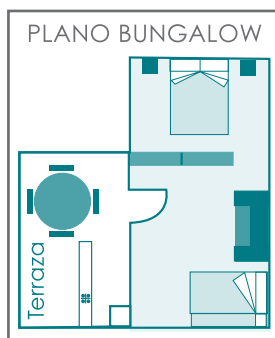

CARACTERÍSTICAS E INVENTARIO CASCORRO

- 1 CUBO FREGAR
- 1 ESCOBA
- 1 RECOGEDOR
- 1 FREGONA
- 5 PERCHAS
- 1 MESA+SILLAS TERRAZA
- 1 NEVERA
- 1 COCINA GAS

*INCLÚIDO 1 COCHE EN PARKING

Parking exterior con acceso 24 h. Plazas situadas en interior del Camping o junto a bungalows con horario de acceso 8 a 24h.

**Los bungalows no disponen de mantelería, ropa de cama, toallas, productos de limpieza o papel WC.

***Mascotas permitidas con pago de suplemento. Ver Normativa.

*DISTRIBUCIÓN CAMAS MODELO CASCORRO

Cama doble de 1,35 x1,90 y litera 80x1.90 (Suplemento: persona extra en sofá cama)