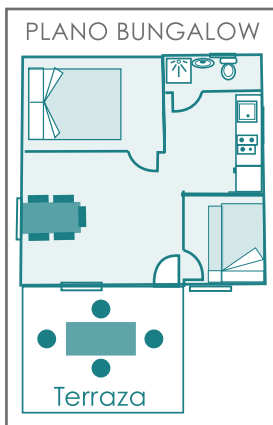

CARACTERÍSTICAS E INVENTARIO LUNA

- 5 VASOS AGUA
- 5 VASOS PEQUEÑOS
- 5 PLATOS LLANOS
- 5 PLATOS POSTRE
- 5 PLATOS SOPA
- 1 FUENTE SERVIR
- 1 ENSALADERA
- 1 LAVAVERDURAS
- 1 CAFETERA
- 5 CUCHARA MESA
- 5 TENEDOR MESA
- 5 CUCHILLO MESA
- 5 CUCHARAS POSTRE
- 1 CUBERTERO
- 1 ESCURREPLATOS
- 1 CUCHARÓN
- 1 ESPUMADERA
- 1 CUCHARA COCINA
- 1 SACACORCHOS
- 1 CUCHILLO COCINA
- 1 CAZUELA
- 1 CAZO HERVIR
- 1 SARTEN
- 1 CUBO FREGAR
- 1 ESCOBA
- 1 RECOGEDOR
- 1 FREGONA
- 8 PERCHAS
- 1 CUBO BASURA
- 1 CENICERO
- 1 TV
- 1 MESA+SILLAS TERRAZA

x4 Sí